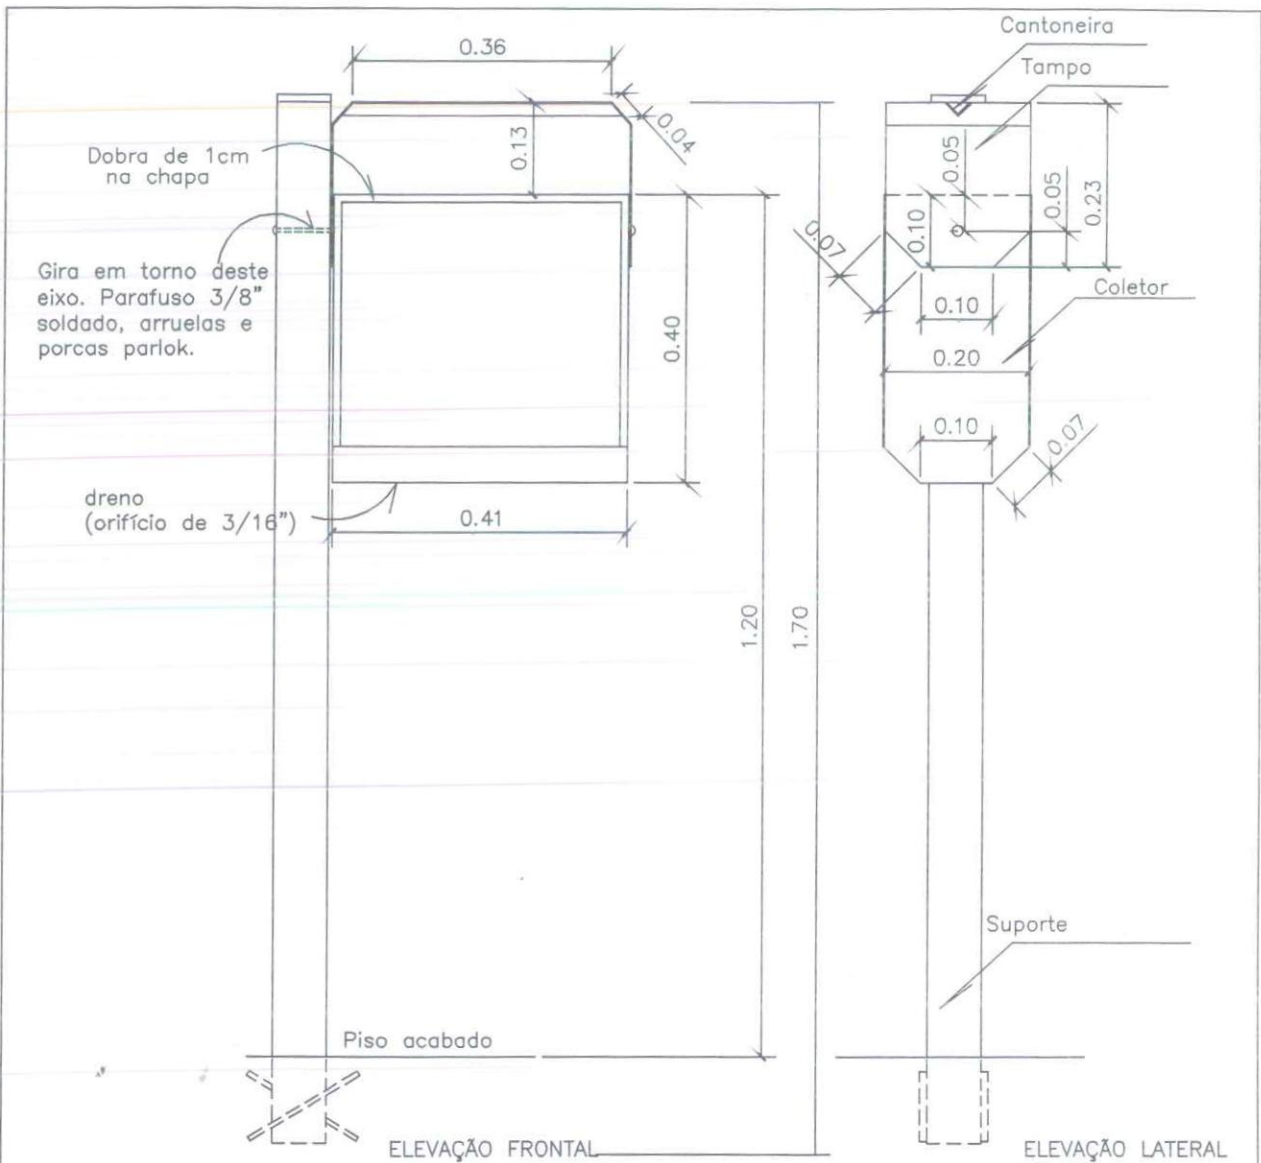

CESTO METÁLICO SIMPLES DE FACE QUADRADA COM SUPORTE
Chapa de aço SAC 300

ETIQUETA METÁLICA COM N° DE IDENTIFICAÇÃO FIXADA COM COLA ESPECIAL